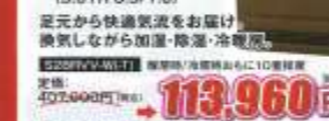

S24RVV-W 標準時/冷房時ともに12畳程度
定価 523,800円(税別)
→ **141,680円**

S26RVV-W 標準時/冷房時ともに14畳程度
定価 573,800円(税別)
→ **164,164円**

S28RVV-W 標準時/冷房時ともに16畳程度
定価 623,800円(税別)
→ **194,964円**

S30RVV-W 標準時/冷房時ともに18畳程度
定価 673,800円(税別)
→ **225,764円**

DAIKIN

●天井埋込カセットダブルフロータイプ
2段階の広々とした空間に吹き分け自在な「ダブル気流」タイプ

S40RVV-W 標準時/冷房時ともに14畳程度
定価 523,800円(税別)
→ **149,380円**

S42RVV-W 標準時/冷房時ともに16畳程度
定価 573,800円(税別)
→ **164,164円**

S44RVV-W 標準時/冷房時ともに18畳程度
定価 623,800円(税別)
→ **175,560円**

DAIKIN

●床置形
カラー:ホワイト(LW) (3.0Y 8.5/0.5)
カラー:プラウン(T) (5.0YR 3.5/1.0)

S22RVV-W-T 標準時/冷房時ともに10畳程度
定価 407,800円(税別)
→ **113,960円**

S24RVV-W-T 標準時/冷房時ともに12畳程度
定価 457,800円(税別)
→ **127,820円**

S26RVV-W-T 標準時/冷房時ともに14畳程度
定価 507,800円(税別)
→ **143,220円**